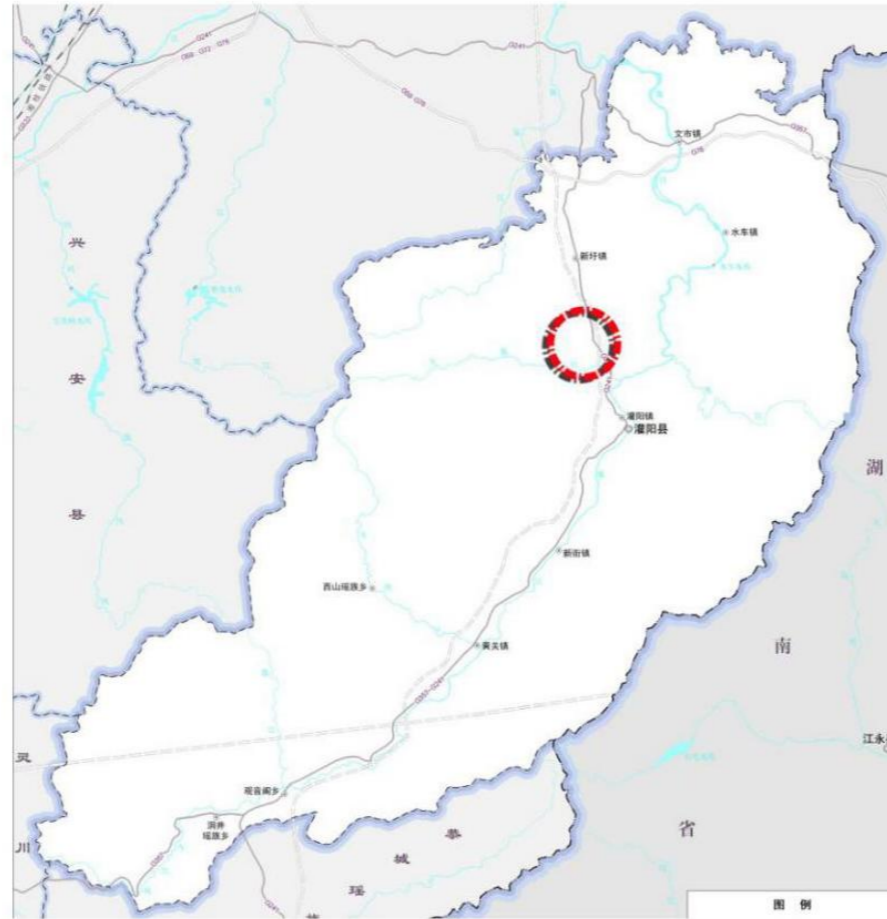

灌阳县营区位置

灌阳县营区位于灌阳县城区北面，在千家峒风景区入口处用地的东面是新圩阻击战陈列馆。

灵川县营区位置

灵川县营区位于灵川县县城内，灵青路和东环路交叉口的南侧。