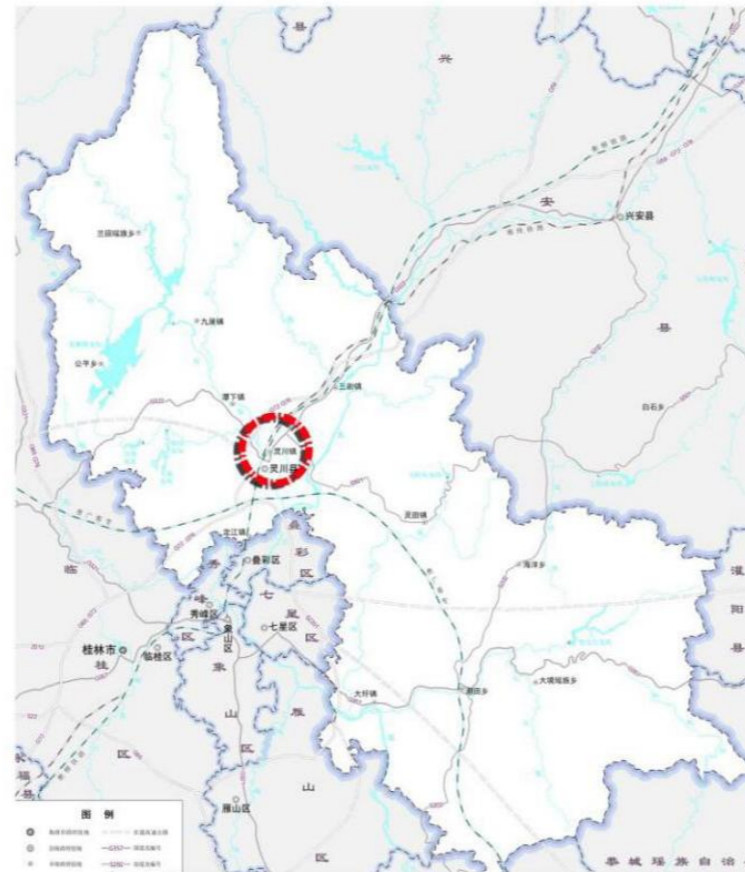

灌阳县营区位置

灌阳县营区位于灌阳县城区北面，在千家峒风景区入口处用地的东面是新圩阻击战陈列馆。

灵川县营区位置

灵川县营区位于灵川县县城内，灵青路和东环路交叉口的南侧。