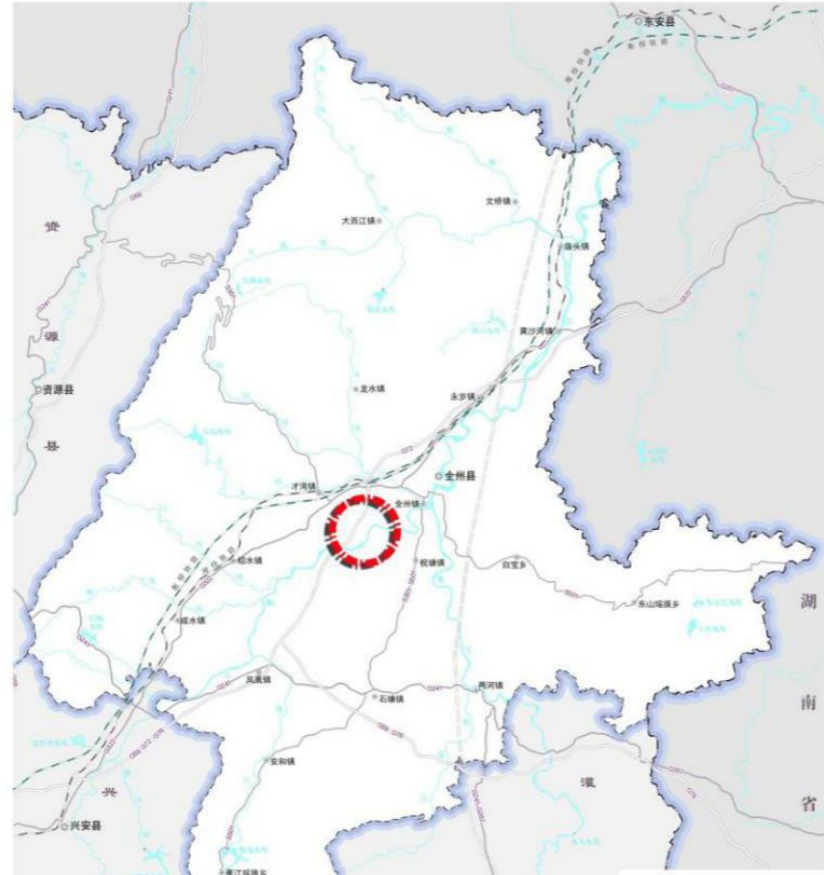

全州县营区位置

全州县营区位于全州县城区的西面，全州工业集中区的南端。用地东面是 Y256 乡道，用地西面是泉南高速。

兴安县营区位于兴安县西城区的北面，西二环线与高铁大道交叉口的西面。

兴安县营区位置